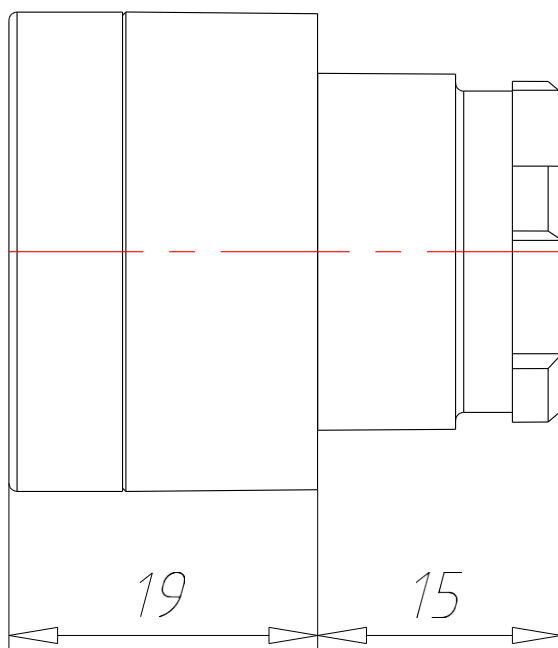

## КНОПКА ВРІВЕНЬ БЕЗ ФІКСАЦІЇ

АРТИКУЛ:  
ECX 1201

## ТЕХНІЧНІ ХАРАКТЕРИСТИКИ:

Артикул	ЕСХ 1201
Опис	Кнопка врівень
Матеріал корпусу	Хромований Zamak (цинк-алюміній-мідь-магній сплав)
Колір	Червоний
Підсвічування	Є
Функціональність	Без фіксації
Зовнішній діаметр [мм]	30
Ступінь захисту IP	65