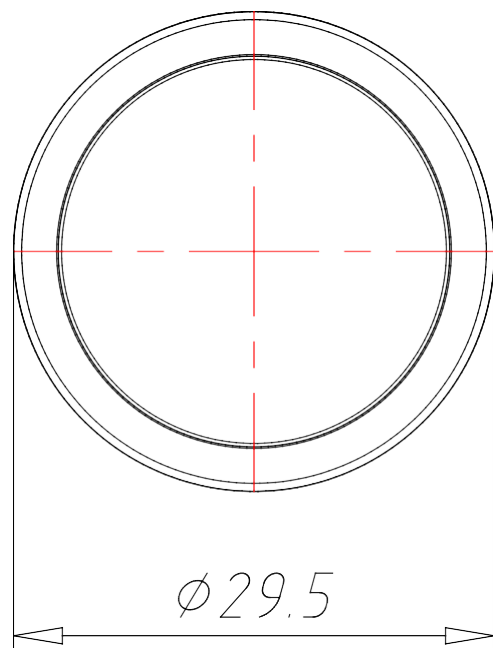

## КНОПКА ВРІВЕНЬ БЕЗ ФІКСАЦІЇ

АРТИКУЛ:  
ECX 1201

## ТЕХНІЧНІ ХАРАКТЕРИСТИКИ:

Артикул	ЕСХ 1201
Опис	Кнопка врівень
Матеріал корпусу	Хромований Zamak (цинк-алюміній-мідь-магній сплав)
Колір	Червоний
Підсвічування	Є
Функціональність	Без фіксації
Зовнішній діаметр [мм]	30
Ступінь захисту IP	65