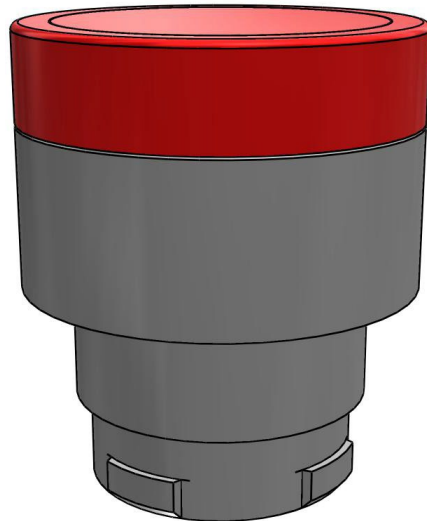

## КНОПКА ВРІВЕНЬ БЕЗ ФІКСАЦІЇ

АРТИКУЛ:  
ECX 1201

## ТЕХНІЧНІ ХАРАКТЕРИСТИКИ:

Артикул	ЕСХ 1201
Опис	Кнопка врівень
Матеріал корпусу	Хромований Zamak (цинк-алюміній-мідь-магній сплав)
Колір	Червоний
Підсвічування	Є
Функціональність	Без фіксації
Зовнішній діаметр [мм]	30
Ступінь захисту IP	65